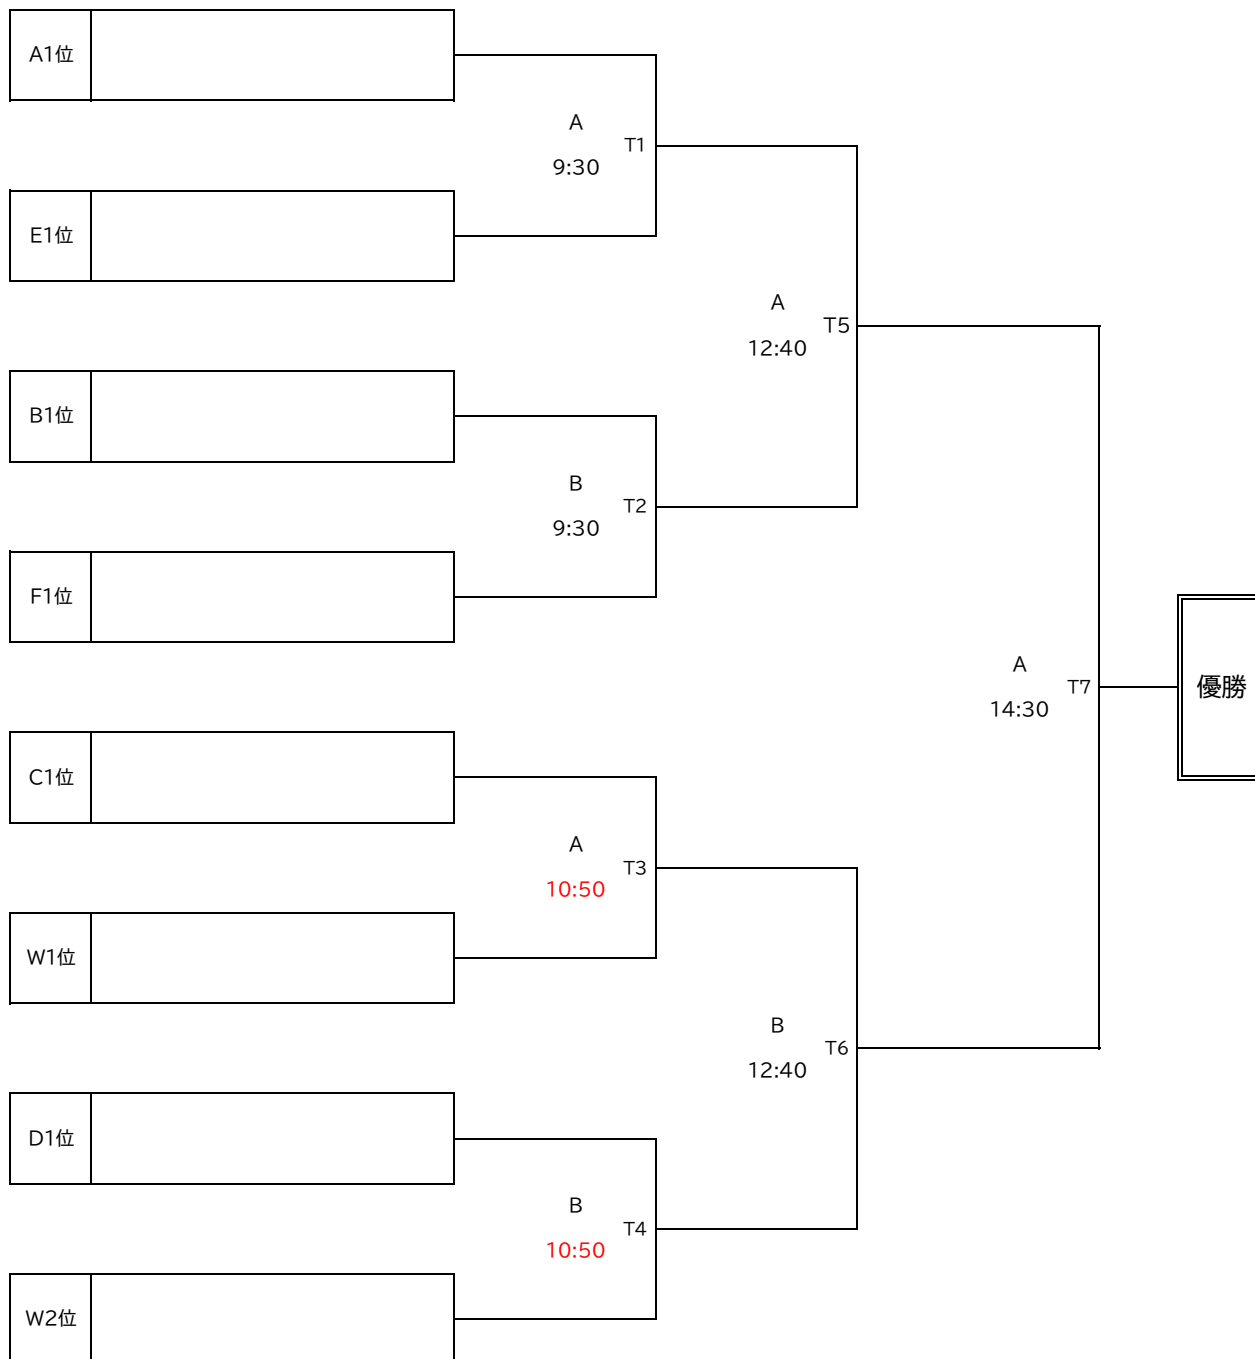

■予選ラウンド

© 2025年2月1日(土)

試合時間:7分間-3分間-7分間 プレーイングタイム

Aブロック		A1	A2	A3	A4
A1	駒澤ブルー				
A2	旭川実業				
A3	檜山北				
A4	札幌山の手				

Bブロック		B1	B2	B3	B4
B1	稚内大谷				
B2	旭川龍谷A				
B3	北科大B				
B4	伊達開来				

Cブロック		C1	C2	C3	C4
C1	VITA				
C2	北星大附A				
C3	帯広北高校				
C4	遠軽				

■決勝ラウンド

© 2023年2月2日(日)

試合時間:12分間-5分間-12分間 プレーイングタイム

勝敗が決しない場合:PK方式

準決勝のみ延長:5分間-5分間 プレーイングタイム

## 試合組合せ及び日程