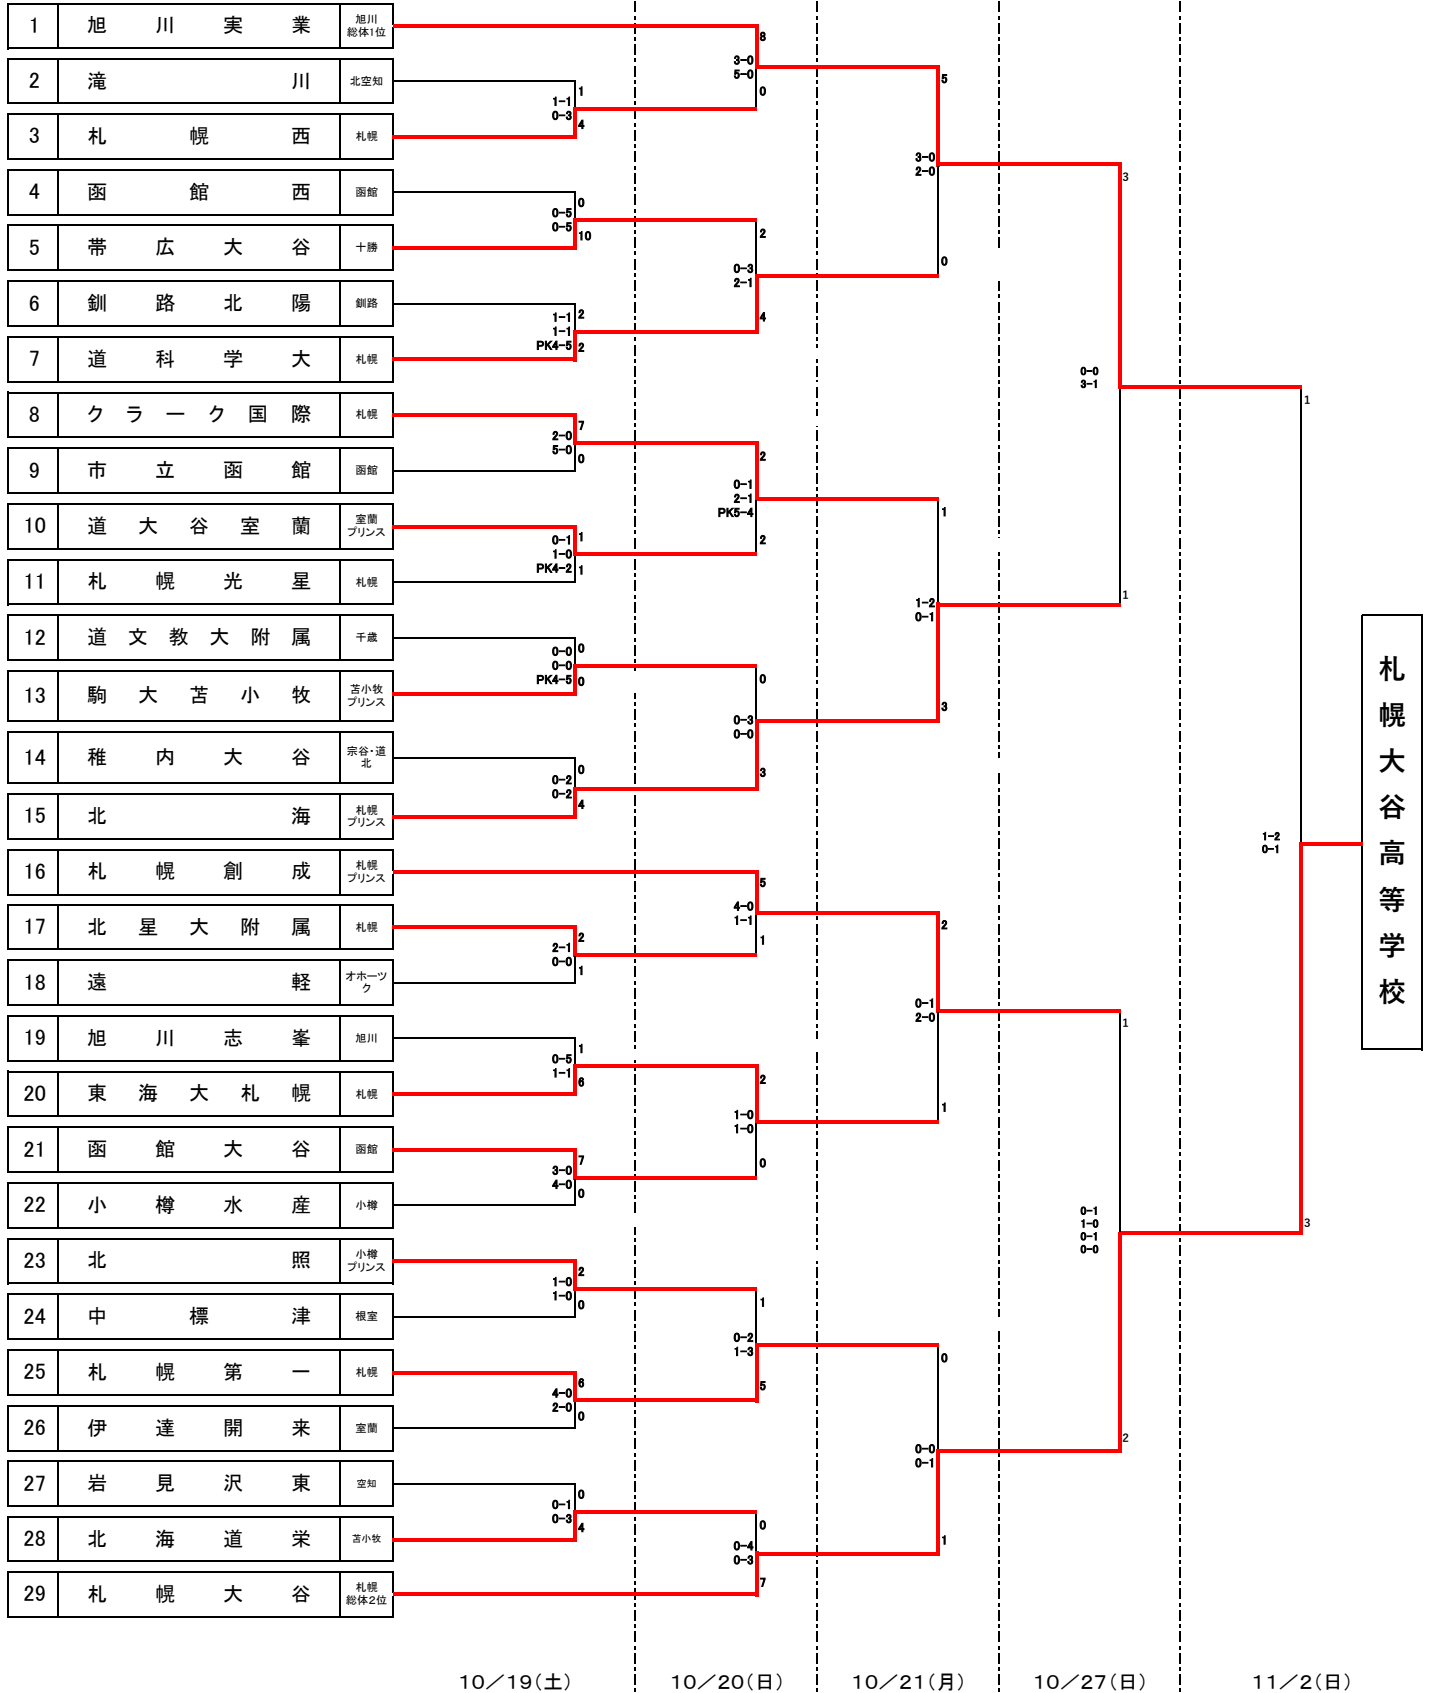

# 2024年度 第103回全国高校サッカー選手権大会 北海道大会

○会場（1～3回戦）

- 【A】函館フットボールパーク（人工芝C）
  - 【B】函館フットボールパーク（人工芝D）
  - 【C】函館フットボールパーク（天然芝A）
  - 【D】北斗市運動公園フットボール場（人工芝）
  - 【E】北斗市運動公園フットボール場（天然芝）
- 札幌サッカーアミューズメントパーク（天然芝）  
大和ハウス プレミストドーム

（準決勝）  
（決勝）

札幌大谷高等学校