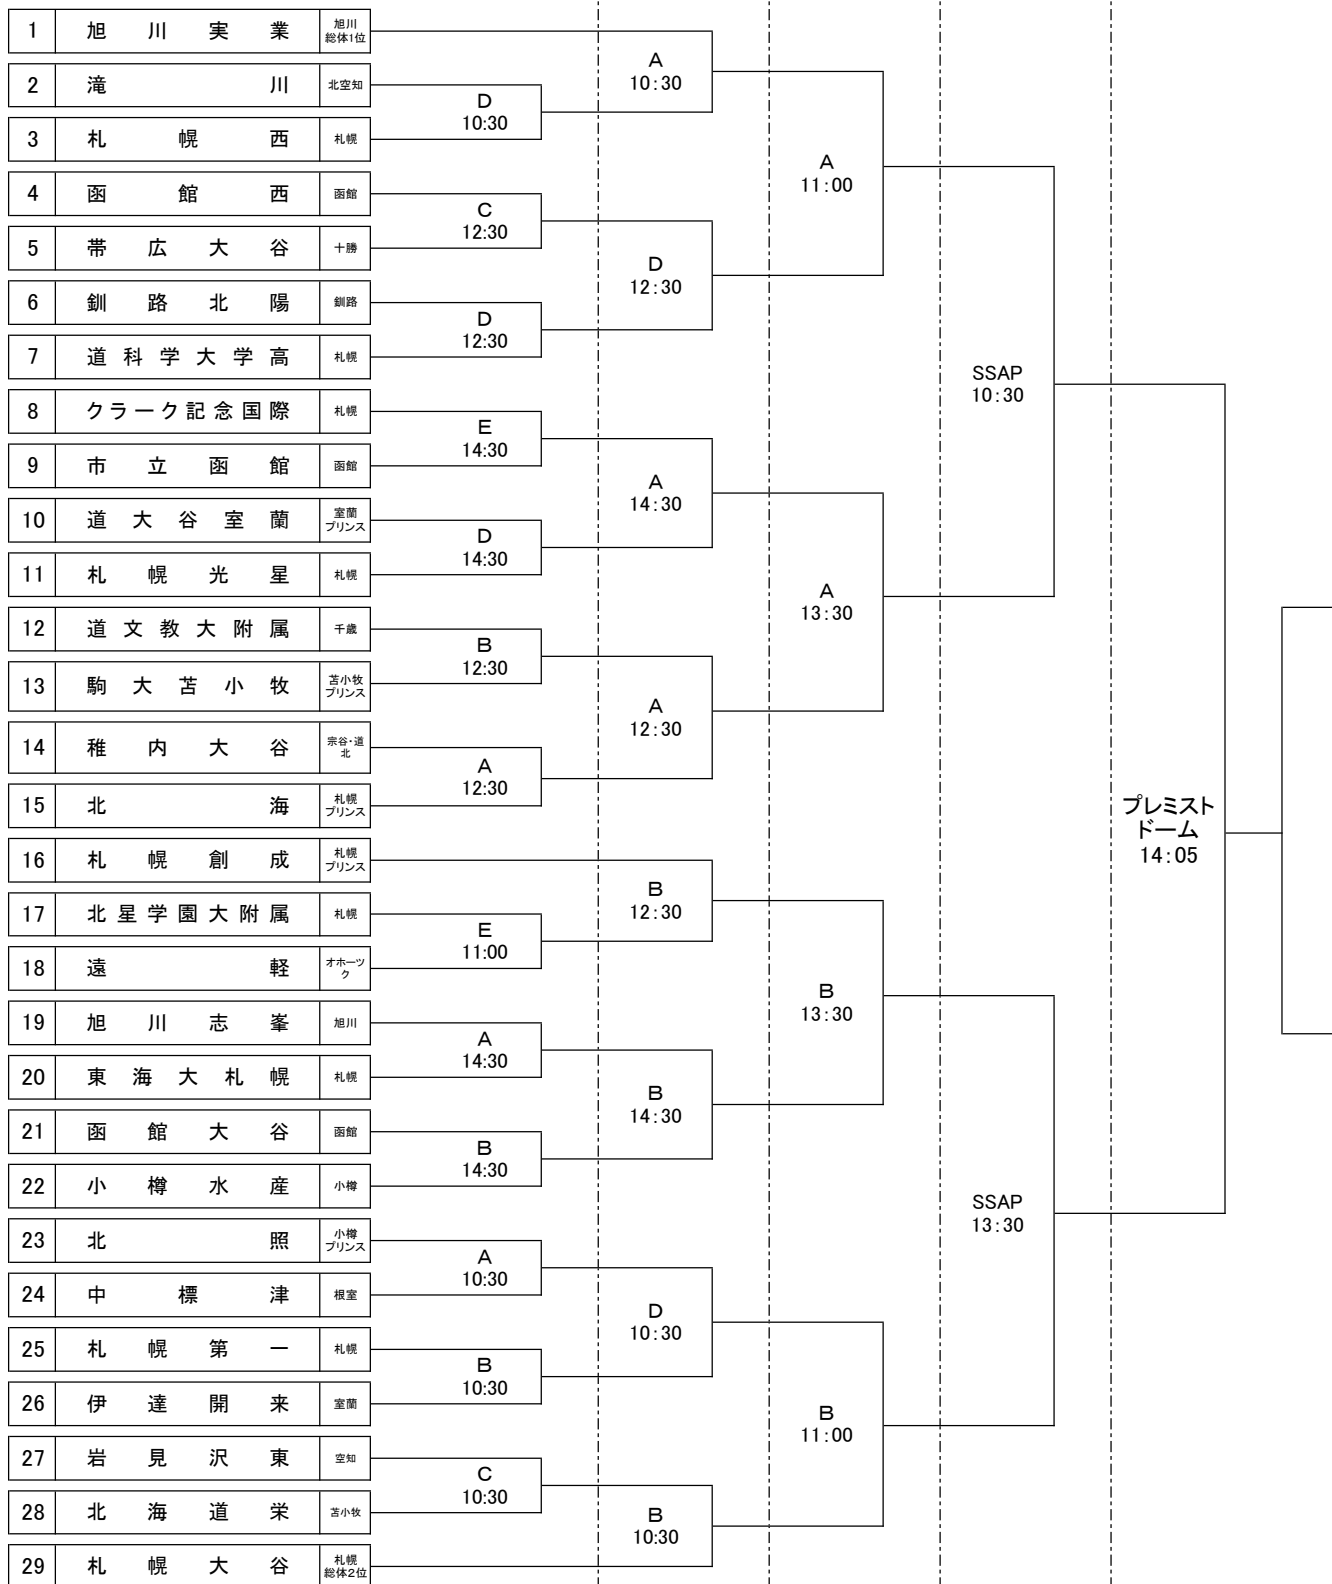

< 組み合わせ >

○会場 (1~3回戦)

- 【A】函館フットボールパーク (人工芝C)
  - 【B】函館フットボールパーク (人工芝D)
  - 【C】函館フットボールパーク (天然芝A)
  - 【D】北斗市運動公園フットボール場 (人工芝)
  - 【E】北斗市運動公園フットボール場 (天然芝)
- 札幌サッカーアミューズメントパーク (天然芝)  
大和ハウス プレミストドーム

(準決勝)

(決勝)

10/19(土)

10/20(日)

10/21(月)

10/27(日)

11/2(土)