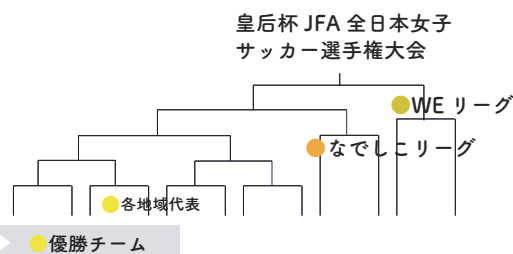

道新旗 第19回北海道女子サッカーリーグ 兼 皇后杯JFA第46回全日本女子サッカー選手権大会北海道大会 北海道大会

主催 公益財団法人北海道サッカー協会
共催 北海道新聞社
主管 公益財団法人北海道サッカー協会女子委員会
一般社団法人札幌地区サッカー協会
室蘭地区サッカー協会
千歳地区サッカー協会
小樽地区サッカー協会
協賛 株式会社モルテン

日本で最も権威ある女子サッカー大会の一つ、皇后杯JFA全日本女子サッカー選手権大会の北海道代表を決める本大会には、7チームが参戦しています。開幕戦の5月4日には、札幌サッカーアミューズメントパークにて3試合が行われました。1級審判員としてWEリーグで活躍する稲葉審判員も審判団に加わっていただき、北海道を代表する女子サッカー大会として、好スタートを切ることができました。また、本リーグ1巡目の1位は、国民スポーツ大会サッカー競技成年女子の部(隔年開催)に、北海道代表チームとして出場することとなります。皇后杯出場とともに注目されるのですが、札幌大学女子サッカー部ヴィスタが無敗のまま1巡目を終え、代表権を得ました。

※2ページ以降に試合結果の詳細を更新して参ります。

■競技

7チーム総当たりを1巡後、上位4チーム、下位3チームでそれぞれリーグ戦を行い順位を決定
試合時間：90分
大会試合球：モルテン社製ヴァンタッジオ 4900 芝用

■本大会の位置づけ

■順位 (2024年7月7日現在)

- 札幌大学女子サッカー部ヴィスタ 6試合 (勝ち点14 得失点差19*総得点25)
- 北海道文教大学附属高等学校 6試合 (勝ち点11 得失点差6*総得点14)
- 北海道リラ・コンサドーレ 6試合 (勝ち点10 得失点差3*総得点8)
- ノルディーア北海道 6試合 (勝ち点10 得失点差△4*総得点6)
- クラブフィールズ・リンダ 6試合 (勝ち点9 得失点差2*総得点11)
- 北海道大谷室蘭高等学校 6試合 (勝ち点4 得失点差△14*総得点2)
- 北照高等学校 6試合 (勝ち点1 得失点差△12*総得点2)

■得点ランキング1位

嘉数 クレア姫麗 (札大女子) 7得点

第1節・第2節で撮影

第1節

2024年5月4日(土) 10:00KICK OFF
札幌サッカーアミューズメントパーク人工芝
主審:稲葉 副審:林,木村 第4;秋山

リラ 2 (1-1 / 1-0) 1 リンダ

得点
20分 小林(リラ), 30分 長木(リンダ),
88分 中嶋(リラ)

先発
GK 1 野坂 美咲
DF 43 高橋 凜
DF 5 近田 夏歩
DF 6 澤野 帆乃佳
DF 3 加藤 紗穂
MF 2 一ノ瀬 茉月
MF ⑩ 今立 のどか
MF 44 田中 ひなた
FW 7 高橋 彩羽
FW 14 小林 陽菜
FW 15 本間 夢衣菜