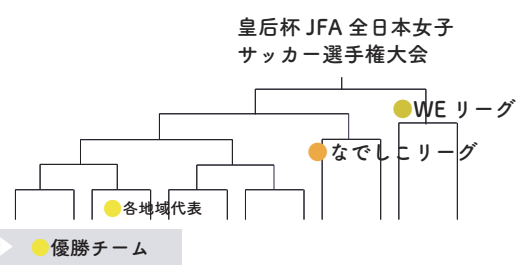

道新旗 第19回北海道女子サッカーリーグ 兼
皇后杯JFA第46回全日本女子サッカー選手権大会北海道大会
北海道大会

主催 公益財団法人北海道サッカー協会
共催 北海道新聞社
主管 公益財団法人北海道サッカー協会女子委員会
一般社団法人札幌地区サッカー協会
室蘭地区サッカー協会
千歳地区サッカー協会
小樽地区サッカー協会
協賛 株式会社モルテン

日本で最も権威ある女子サッカー大会の一つ、皇后杯JFA全日本女子サッカー選手権大会の北海道代表を決める本大会には、7チームが参戦しています。開幕戦の5月4日には、札幌サッカーアミューズメントパークにて3試合が行われました。1級審判員としてWEリーグで活躍する稲葉審判員も審判団に加わっていただき、北海道を代表する女子サッカー大会として、好スタートを切ることができました。およそ半年間、道新旗を掲げることを目指してリーグ戦を戦います。

※2ページ以降に試合結果の詳細を更新して参ります。

■ 順位 (2024年6月9日現在)

- 1 北海道文教大学附属高等学校 5試合 (勝ち点11 得失点差 8*総得点14)
- 2 ノルディーア北海道 5試合 (勝ち点10 得失点差△2*総得点5)
- 3 大学女子サッカー部ヴィスタ 4試合 (勝ち点8 得失点差 12*総得点17)
- 4 北海道リラ・コンサドーレ 4試合 (勝ち点4 得失点差△1*総得点4)
- 5 北海道大谷室蘭高等学校 4試合 (勝ち点4 得失点差△7*総得点2)
- 6 クラブフィールズ・リンダ 4試合 (勝ち点3 得失点差△4*総得点5)
- 7 北照高等学校 4試合 (勝ち点1 得失点差△6*総得点2)

■ 得点ランキング1位

玉川 実奈 (札大女子) 5 得点
嘉数 クレア姫麗 (札大女子)

■ 競技

7チーム総当たりを1巡後、
上位4チーム、下位3チームでそれぞれリーグ戦を行い順位を決定
試合時間：90分
大会試合球：モルテン社製ヴァンタジオ 4900 芝用

■ 本大会の位置づけ

第1節・第2節で撮影

第1節

2024年5月4日(土) 10:00KICK OFF
札幌サッカーアミューズメントパーク人工芝
主審:稲葉 副審:林,木村 第4:秋山