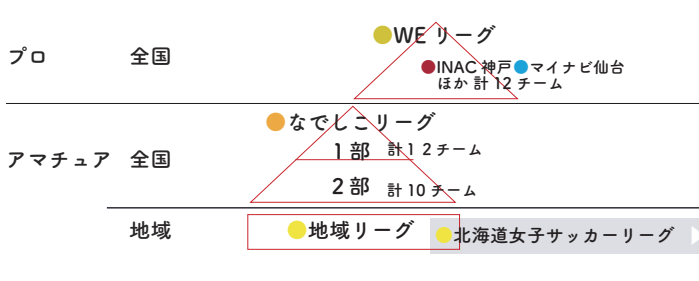

道新旗 第19回北海道女子サッカーリーグ 兼
皇后杯JFA第46回全日本女子サッカー選手権大会北海道大会
北海道大会

主催 公益財団法人北海道サッカー協会
共催 北海道新聞社
主管 公益財団法人北海道サッカー協会女子委員会
一般社団法人札幌地区サッカー協会
室蘭地区サッカー協会
千歳地区サッカー協会
小樽地区サッカー協会
協賛 株式会社モルテン

日本で最も権威ある女子サッカー大会の一つ、皇后杯JFA全日本女子サッカー選手権大会の北海道代表を決める本大会には、7チームが参戦しています。開幕戦の5月4日には、札幌サッカーアミューズメントパークにて3試合が行われました。1級審判員としてWEリーグで活躍する稲葉審判員も審判団に加わっていただき、北海道を代表する女子サッカー大会として、好スタートを切ることができました。およそ半年間、道新旗を掲げることを目指してリーグ戦を戦います。

※2ページ以降に試合結果の詳細を更新して参ります。

■ 順位 (2024年6月9日現在)

- 1 北海道文教大学附属高等学校 5試合 (勝ち点11 得失点差 8*総得点14)
- 2 ノルディーア北海道 5試合 (勝ち点10 得失点差△2*総得点5)
- 3 大学女子サッカー部ヴィスタ 4試合 (勝ち点8 得失点差 12*総得点17)
- 4 北海道リラ・コンサドーレ 4試合 (勝ち点4 得失点差△1*総得点4)
- 5 北海道大谷室蘭高等学校 4試合 (勝ち点4 得失点差△7*総得点2)
- 6 クラブフィールズ・リンダ 4試合 (勝ち点3 得失点差△4*総得点5)
- 7 北照高等学校 4試合 (勝ち点1 得失点差△6*総得点2)

■ 得点ランキング1位

玉川 実奈 (札大女子) 5 得点
嘉数 クレア姫麗 (札大女子)

■ 競技

7チーム総当たりを1巡後、
上位4チーム、下位3チームでそれぞれリーグ戦を行い順位を決定
試合時間：90分
大会試合球：モルテン社製ヴァンタジオ 4900 芝用

■ 本大会の位置づけ

第1節・第2節で撮影

第1節

2024年5月4日(土) 10:00KICK OFF
札幌サッカーアミューズメントパーク人工芝
主審:稲葉 副審:林,木村 第4:秋山