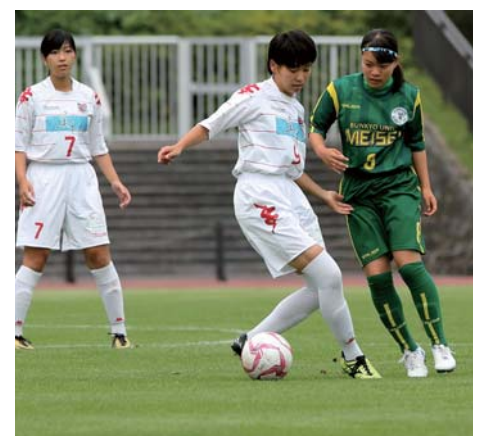

第3試合 14:30KICK OFF

主審:渡部 副審:佐々木,志村 第4:高橋

文教明清 0 (0-2) 4リラ

得点: 9分 高島、12分 中村(円)、59分 宮林、80+3分 中村(友)(リラ)

先発メンバー
GK 1 齊藤(菜)
DF 3 齊藤(理)
DF 14 板井
DF 18 中村
DF 22 佐々木
MF 4 加村 cap
MF 8 石井
MF 20 奈良
MF 21 吉川
FW 23 竹安
FW 28 鈴木

交代要員
中兼、岩瀬、三上、井瀬、及川、直里、堀田、高野瀬、山田

交代
22分 中村→三上
35分 板井→井瀬
HT 奈良→高野瀬
53分 加村→及川

先発メンバー
GK 1 野坂
DF 3 青木
DF 4 増子 cap
DF 5 能登屋
DF 21 近田
DF 18 遠藤(美)
MF 7 大谷
MF 9 中村(友)
MF 11 中村(円)
MF 2 今立
MF 10 高島

交代要員
宮林、菅沼、高貝

交代
HT 高島→宮林
57分 中村(円)→菅沼
65分 近田→高貝