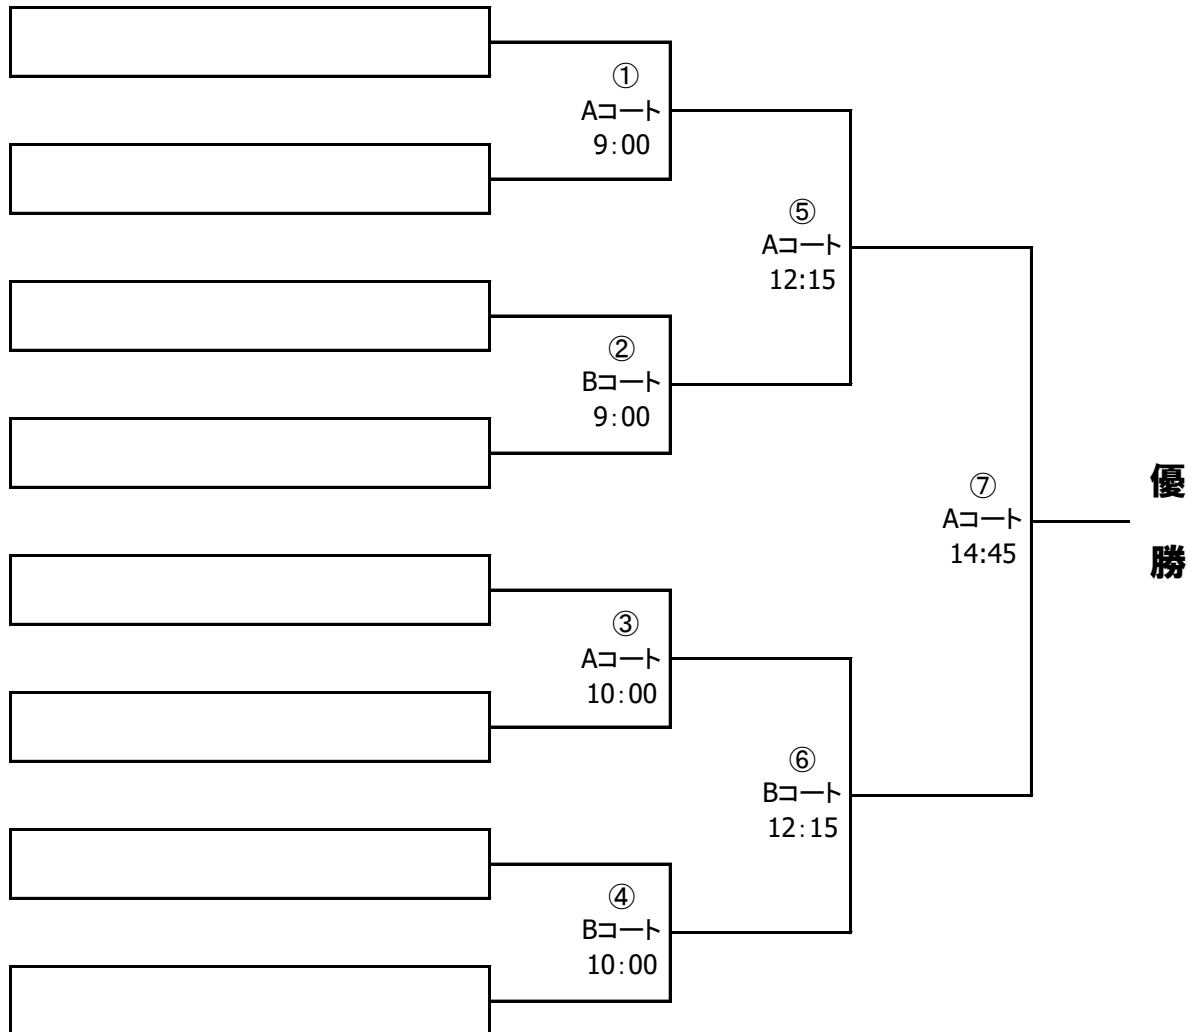

《会場: 帯広市総合体育館》

試合時間: 10分-3分-10分 プレーイングタイム

開始予定	No	コート	対戦チーム名(ホーム)		VS	対戦チーム名(アウェイ)	
11:00	①	A	E-1	BP函館キルティ	—	E-2	室蘭アイスバーズ
		B	F-1	CLIO-NE	—	F-2	帯広北高等学校
12:00	②	A	G-1	釧路リベラルティ	—	G-2	エスポラーダ北海道イルネーヴェ
		B	H-1	CIELO BELINDA ASAHIKAWA	—	H-2	十勝 F S リトルガールズ
13:00	③	A	E-2	室蘭アイスバーズ	—	E-3	S. L D a s P e e d
		B	F-2	帯広北高等学校	—	F-3	東白石あかつきFC
14:00	④	A	G-2	エスポラーダ北海道イルネーヴェ	—	G-3	北海道函館稜北高等学校
		B	H-2	十勝 F S リトルガールズ	—	H-3	札幌信濃FC
15:00	⑤	A	E-3	S. L D a s P e e d	—	E-1	BP函館キルティ
		B	F-3	東白石あかつきFC	—	F-1	CLIO-NE
16:00	⑥	A	G-3	北海道函館稜北高等学校	—	G-1	釧路リベラルティ
		B	H-3	札幌信濃FC	—	H-1	CIELO BELINDA ASAHIKAWA

### ■ 決勝ラウンド

《会場: サンドームおとふけ》

◎ 2月17日(日)

試合時間: 10分-3分-10分 プレーイングタイム

開始予定	No	コート	対戦チーム名(ホーム)		VS	対戦チーム名(アウェイ)	
9:00	①	A			—		
	②	B			—		
10:00	③	A			—		
	④	B			—		
12:15	⑤	A	①の勝者		—	②の勝者	
	⑥	B	③の勝者		—	④の勝者	
14:45	⑦	A	⑤の勝者		—	⑥の勝者	

## ■ 決勝ラウンド

◎ 2月17日(日)

試合時間:10分-3分-10分 プレーイングタイム

《会場:サンドームおとふけ》

※ 決勝ラウンドの組合せ抽選は、1次ラウンド終了後に行います。

※ 3位決定戦は行わず、準決勝敗退の両チームを3位とします。

※ 閉会式・表彰式は決勝戦終了後に行います。3位の表彰は準決勝戦終了後に行います。