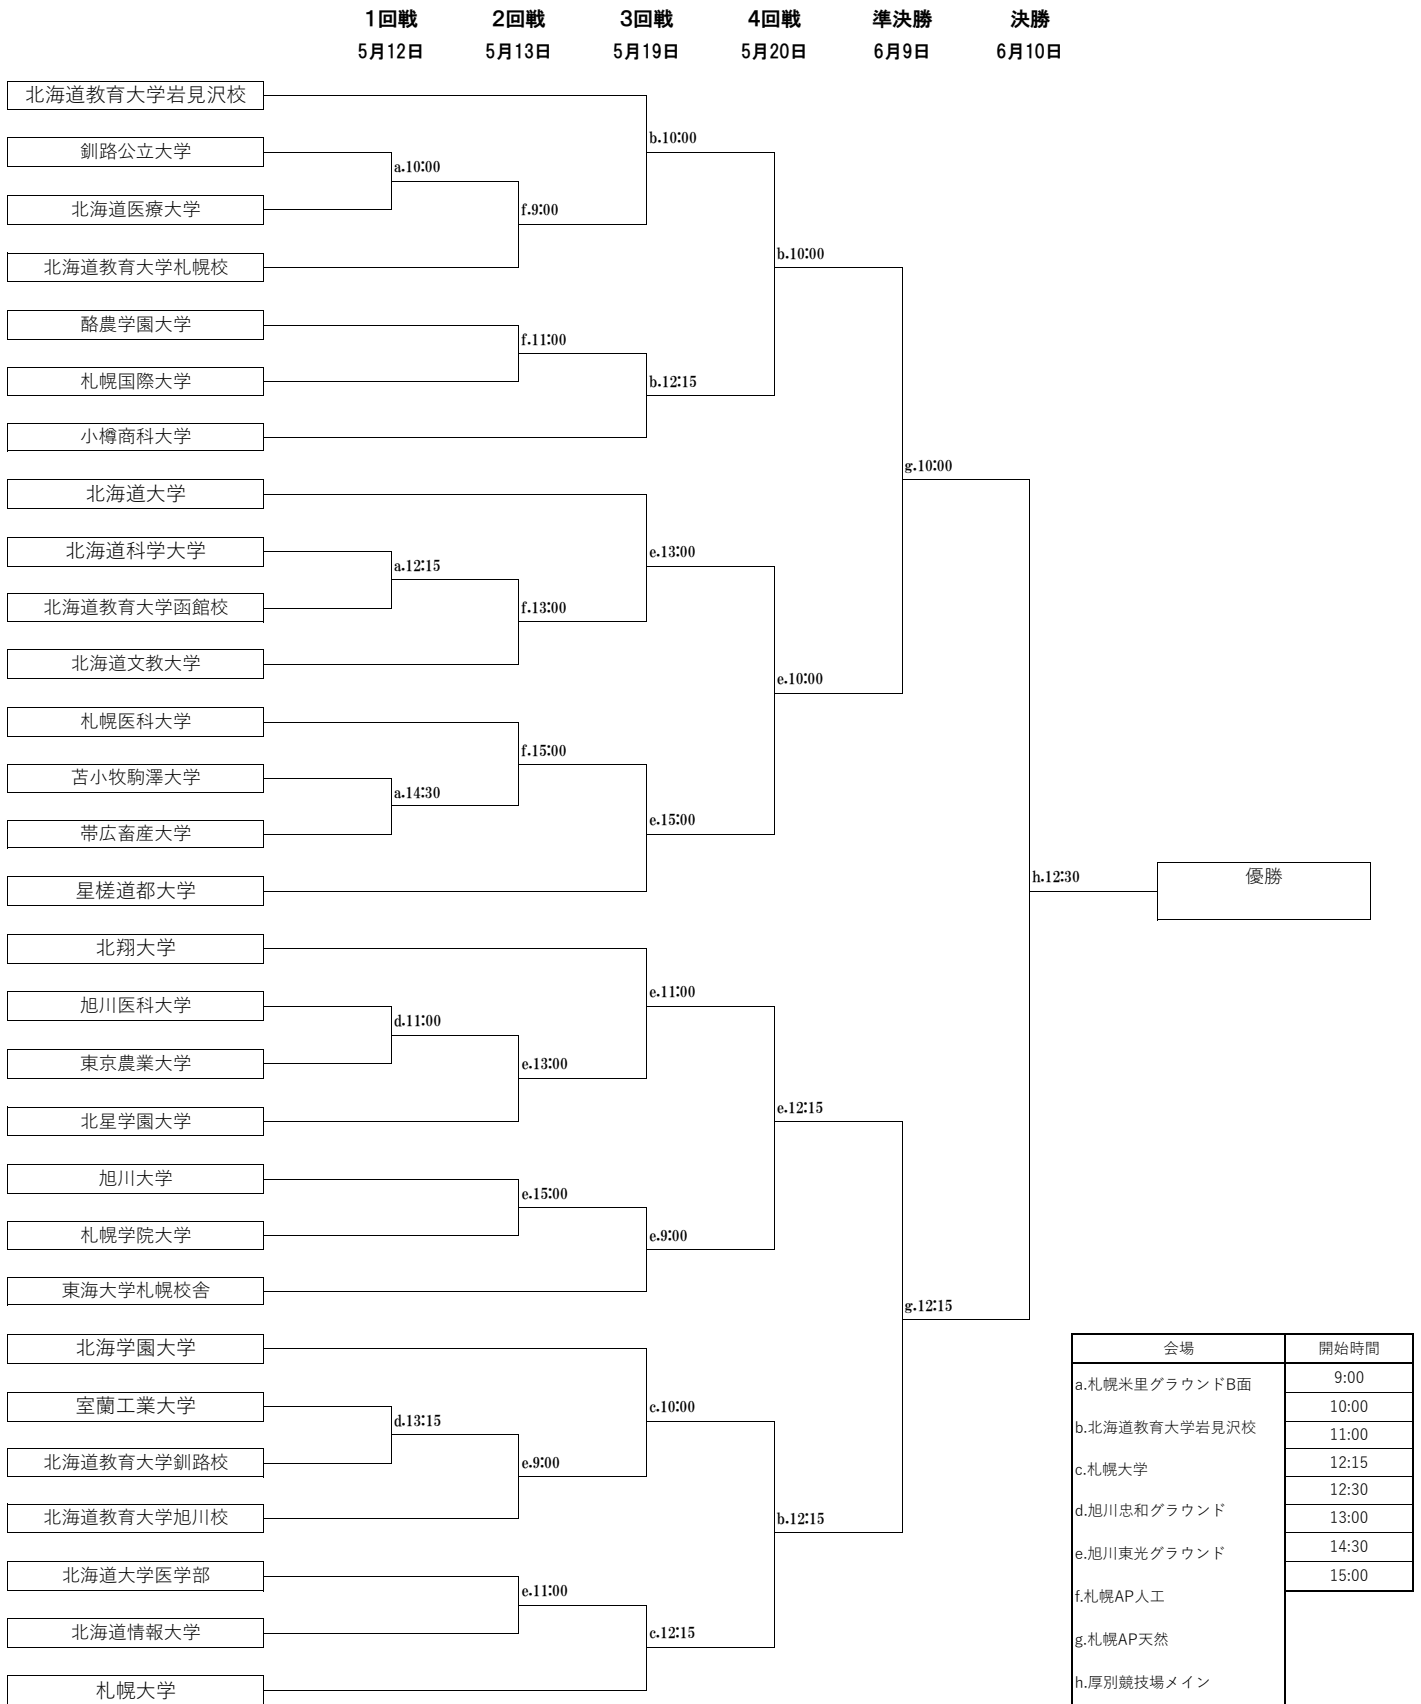

平成30年度 第42回 総理大臣杯全日本サッカートーナメント北海道大会

会場	開始時間
a.札幌米里グラウンドB面	9:00
b.北海道教育大学岩見沢校	10:00
c.札幌大学	11:00
d.旭川忠和グラウンド	12:15
e.旭川東光グラウンド	12:30
f.旭川忠和グラウンド	13:00
g.旭川東光グラウンド	14:30
h.札幌AP人工	15:00
g.札幌AP天然	
h.厚別競技場メイン	