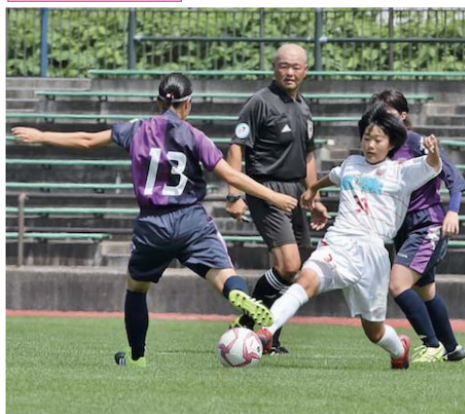

RESULT

第1試合 10:30KICK OFF
主審:鈴木 副審:志村(奎),志村(勝) 第4:田中
小樽北照 1 (0-4) 6 リラ

得点: 3分 宮林(リラ)、22分 宮林(リラ)、33分 中村(リラ)、38分 宮林(リラ)、49分 宮林(リラ)、58分 大田(リラ)、70分 尾池(小樽北照)

先発メンバー	先発メンバー
GK 14 林	GK 1 齊藤 cap
DF 3 片岡 cap	DF 2 今立
DF 5 松明	DF 4 増子
DF 13 柳谷	DF 6 一之瀬
DF 15 齊藤	DF 33 近田
MF 7 藤井	MF 7 大谷
MF 8 福井	MF 8 門脇
MF 10 岡村	MF 22 高貝
MF 11 福澤	MF 31 宮林
FW 6 杉田	FW 10 高島
FW 16 尾池	FW 20 中村(友)

交代要員
能登屋、水本、大田、野坂、中島、中村(円)、山崎、藤原、河井

交代
HT 高貝→水本
HT 高島→中村(円)
53分 大谷→中島
53分 門脇→大田
67分 齊藤→野坂