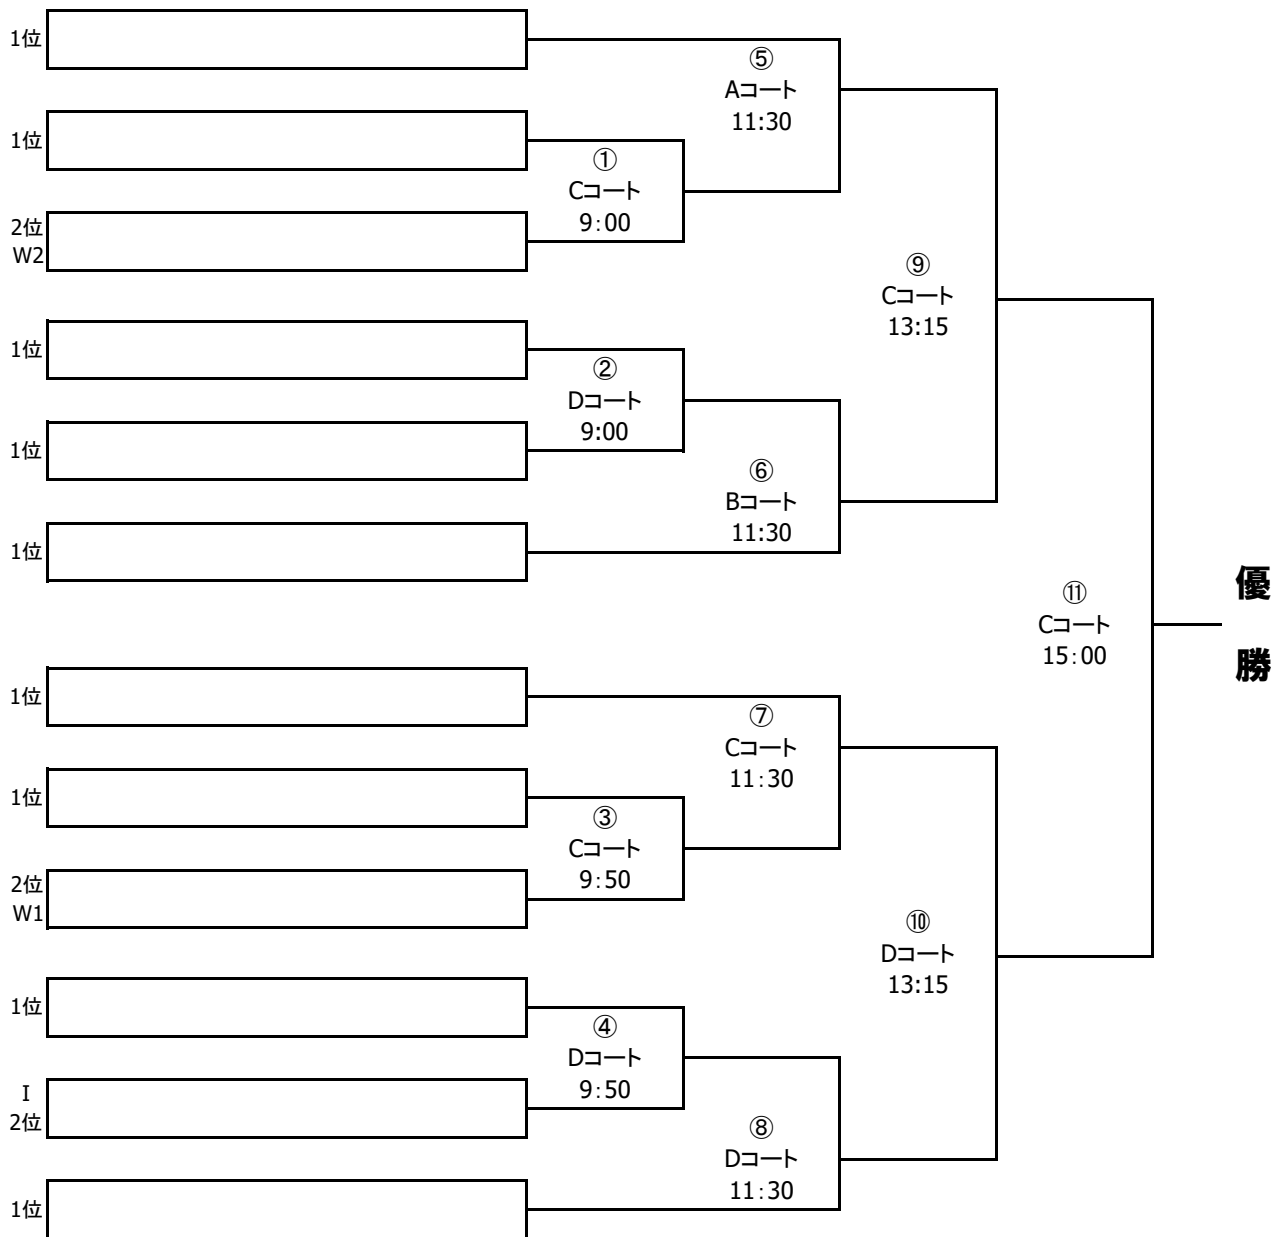

■ 決勝ラウンド

◎ 3月11日(日)

試合時間: 8分-3分-8分

プレーイングタイム

■ 決勝ラウンド進出チーム

A~Iグループ1位の9チーム

A~Hグループ2位の中で成績上位の2チーム(ワイルドカード)及びIグループ2位

全試合終了後、決勝ラウンド抽選(詳細は、監督会議にお知らせします。)

なお、初戦では予選の同一グループ以外チームが対戦するよう配慮する。