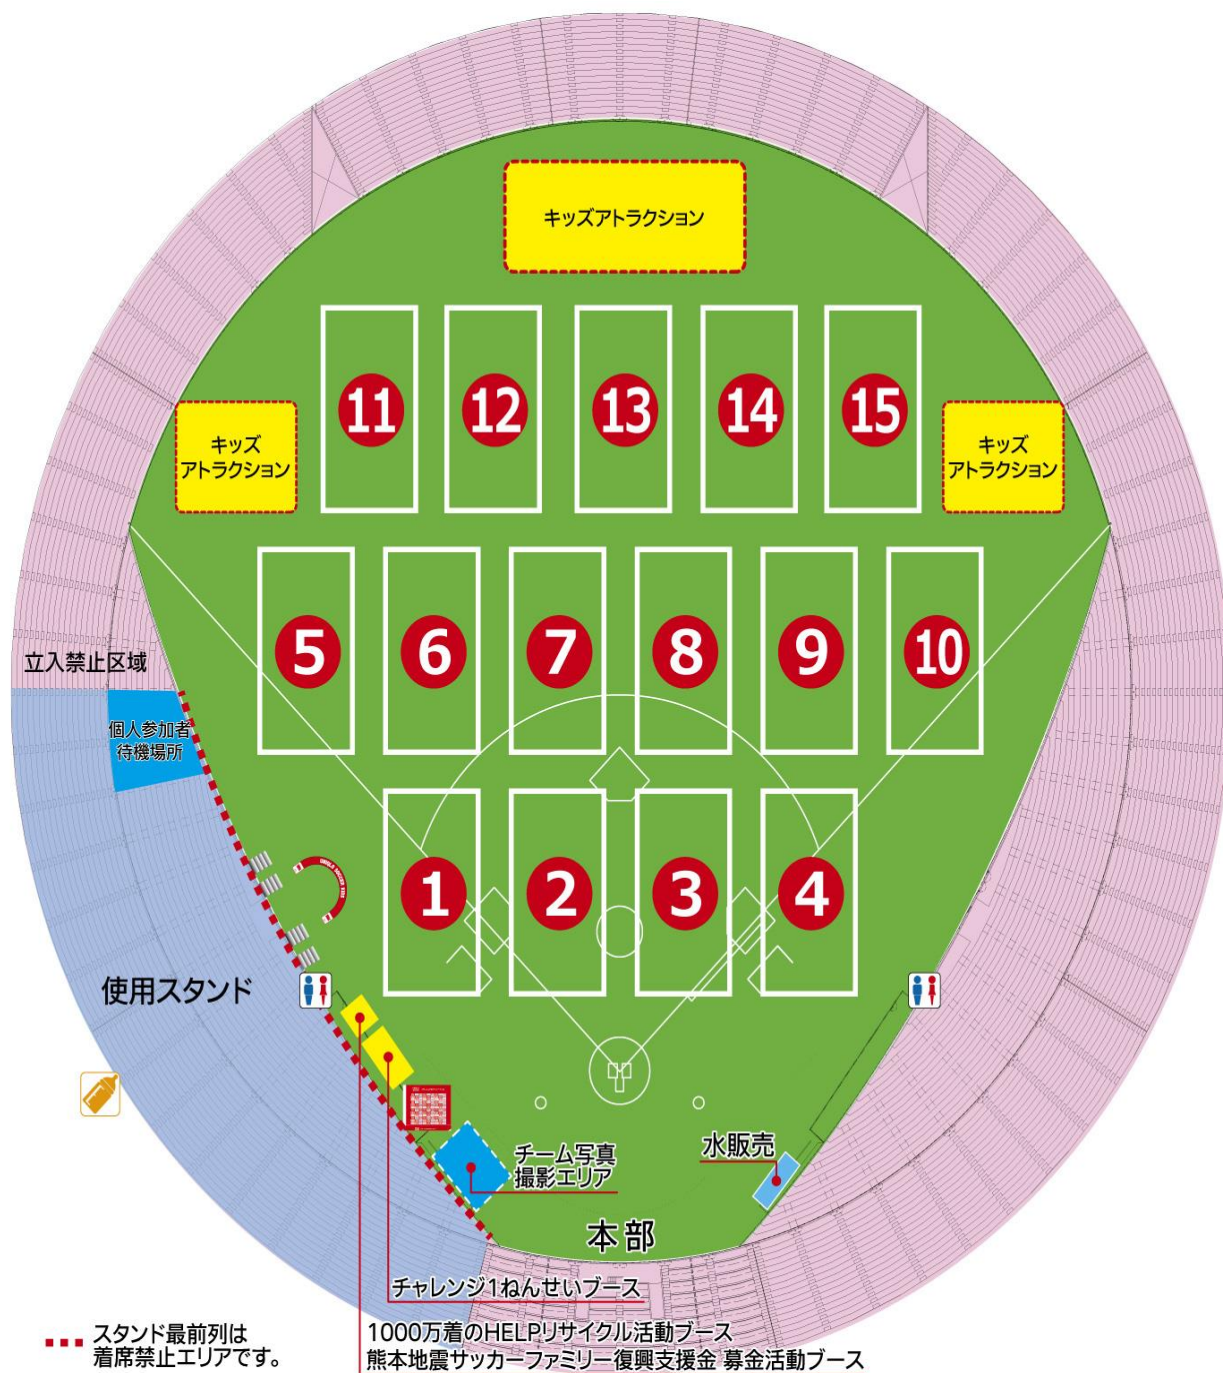

札幌ドーム会場図

お願い

- 1) 開会式・閉会式は選手・引率者のみアリーナへご入場いただけます。保護者・ご観戦の皆さまは開閉会式終了後よりアリーナへ入場ください。

会場使用上の注意

- 1) アリーナ内では、飲食禁止です。(選手の飲料の水は可)。水は会場内で150円で販売します。
- 2) 喫煙は所定の「喫煙スペース」でお願いします。
- 3) アリーナ内で応援の場合は運動靴でお願いします。芝を傷めるヒールのある靴での入場はできません。