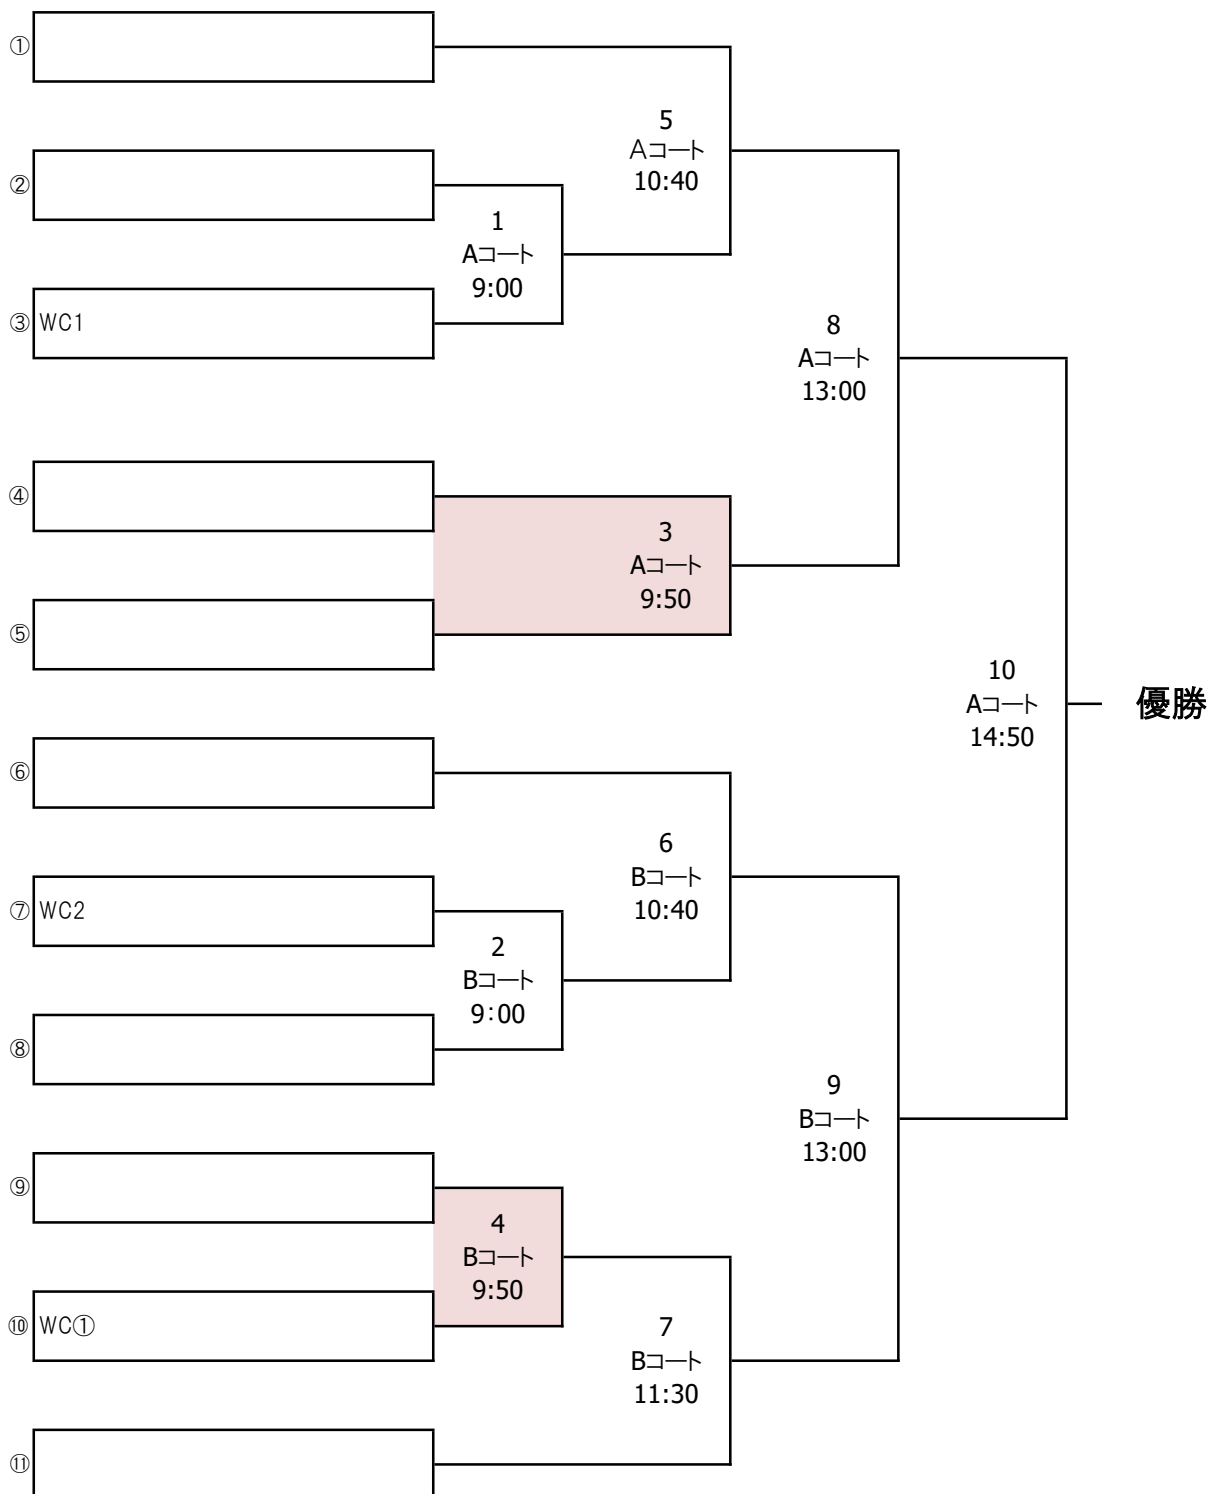

試合組合せ・日程

■ 決勝ラウンド(会場:音更町サンドーム)

◎ 2月19日(日)

試合時間:8分-2分-8分 プレーイングタイム

時間	No	コート	チーム名(ホーム)	VS	チーム名(アウェイ)
9:00	1	A	②	-	③ WC1
	2	B	⑦ WC2	-	⑧
9:50	3	A	④	-	⑤
	4	B	⑨	-	⑩ WC①
10:40	5	A	①	-	1の勝者
	6	B	⑥	-	2の勝者
11:30		A		-	
	7	B	4の勝者	-	⑪
13:00	8	A	5の勝者	-	3の勝者
	9	B	6の勝者	-	7の勝者
14:50	10	A	8の勝者	-	9の勝者

※閉会式は15時30分を予定しています。1位・2位及び3位2チームは必ず出席してください。

■ 決勝ラウンド（会場：音更町サンドーム）

◎ 2月19日（日）

試合時間：8分-2分-8分

プレーイングタイム

※WC①とは、AとEグループ2位の中で成績上位の1チーム

※WC1、2とは、AとEを除く各グループ2位の中で成績上位の2チーム

※閉会式はサンドーム音更メインアリーナにて開催いたします。

※閉会式は15時30分からを予定しております。1位・2位及び3位の2チームは必ず出席してください。