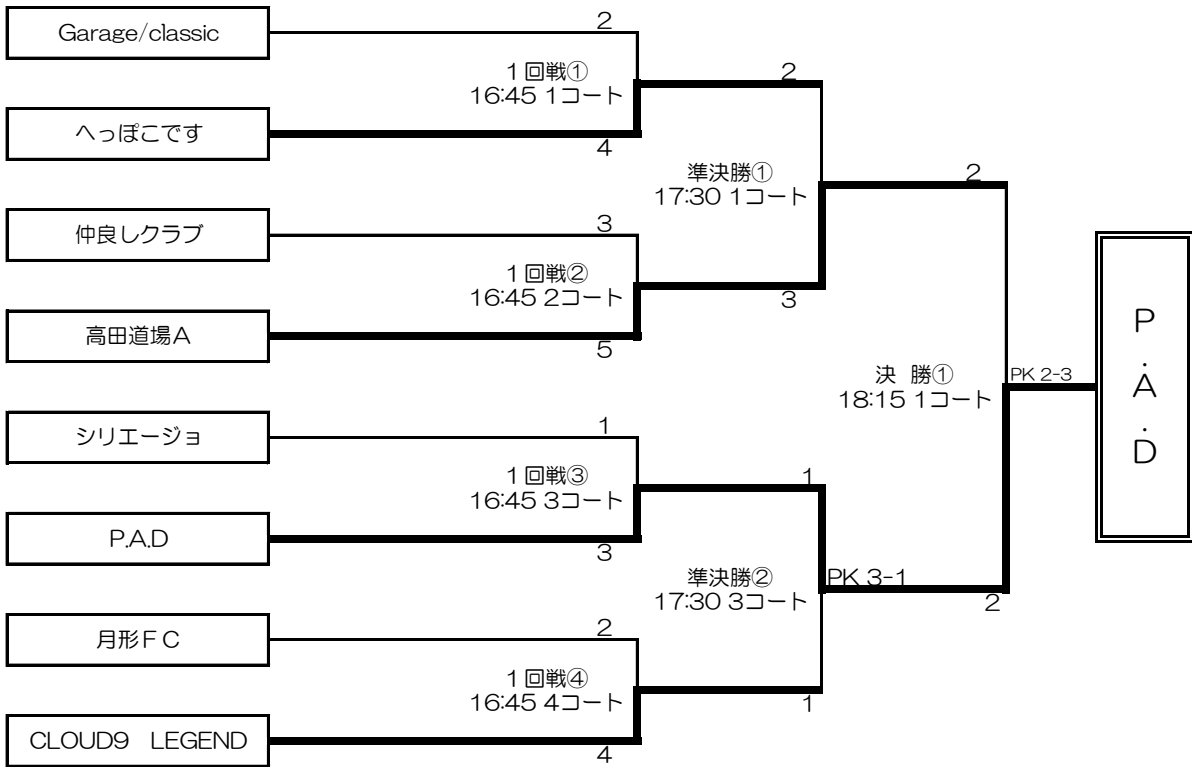

2月8日 (日)
決勝トーナメント
《一般の部・Aブロック》