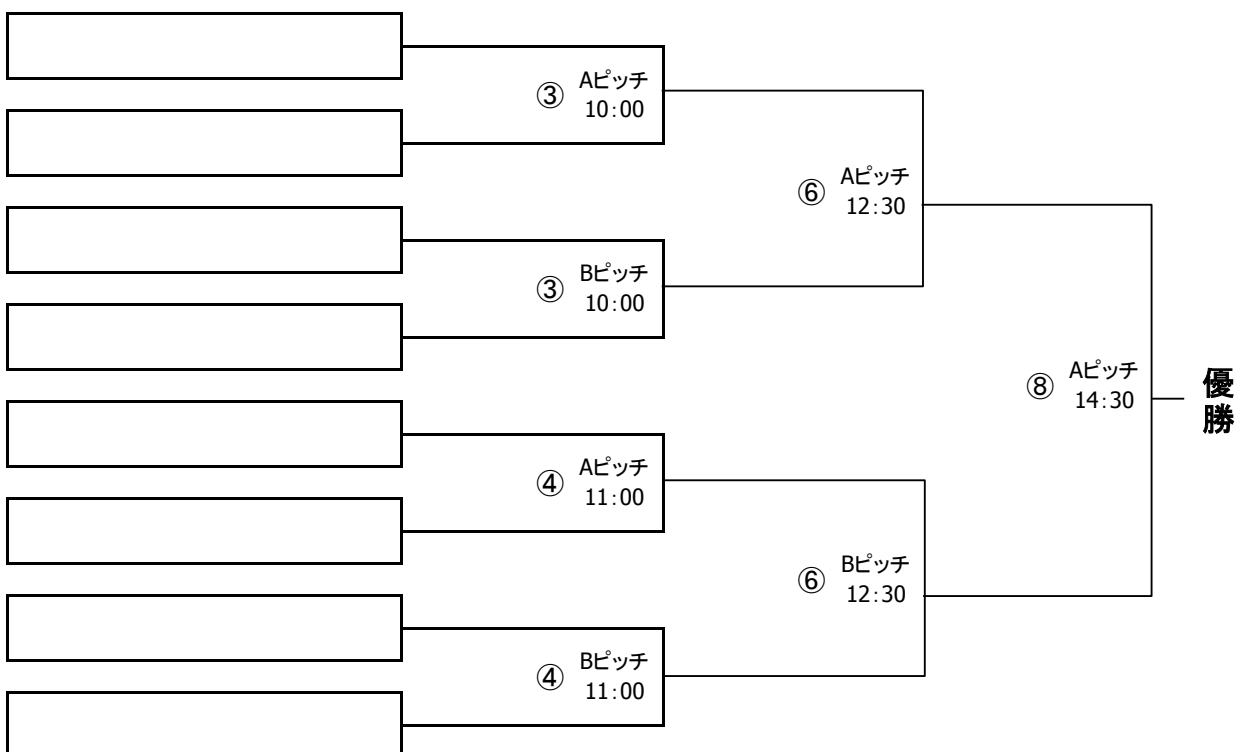

■ 決勝トーナメント

◎ 2月17日(日)

試合時間:10分-3分-10分 プレーイングタイム

※決勝トーナメントの組合せは、予選リーグ終了後の抽選による。

■ フェニックストーナメント

◎ 2月16日(土)、17日(日)

試合時間:8分-2分-8分 ランニングタイム