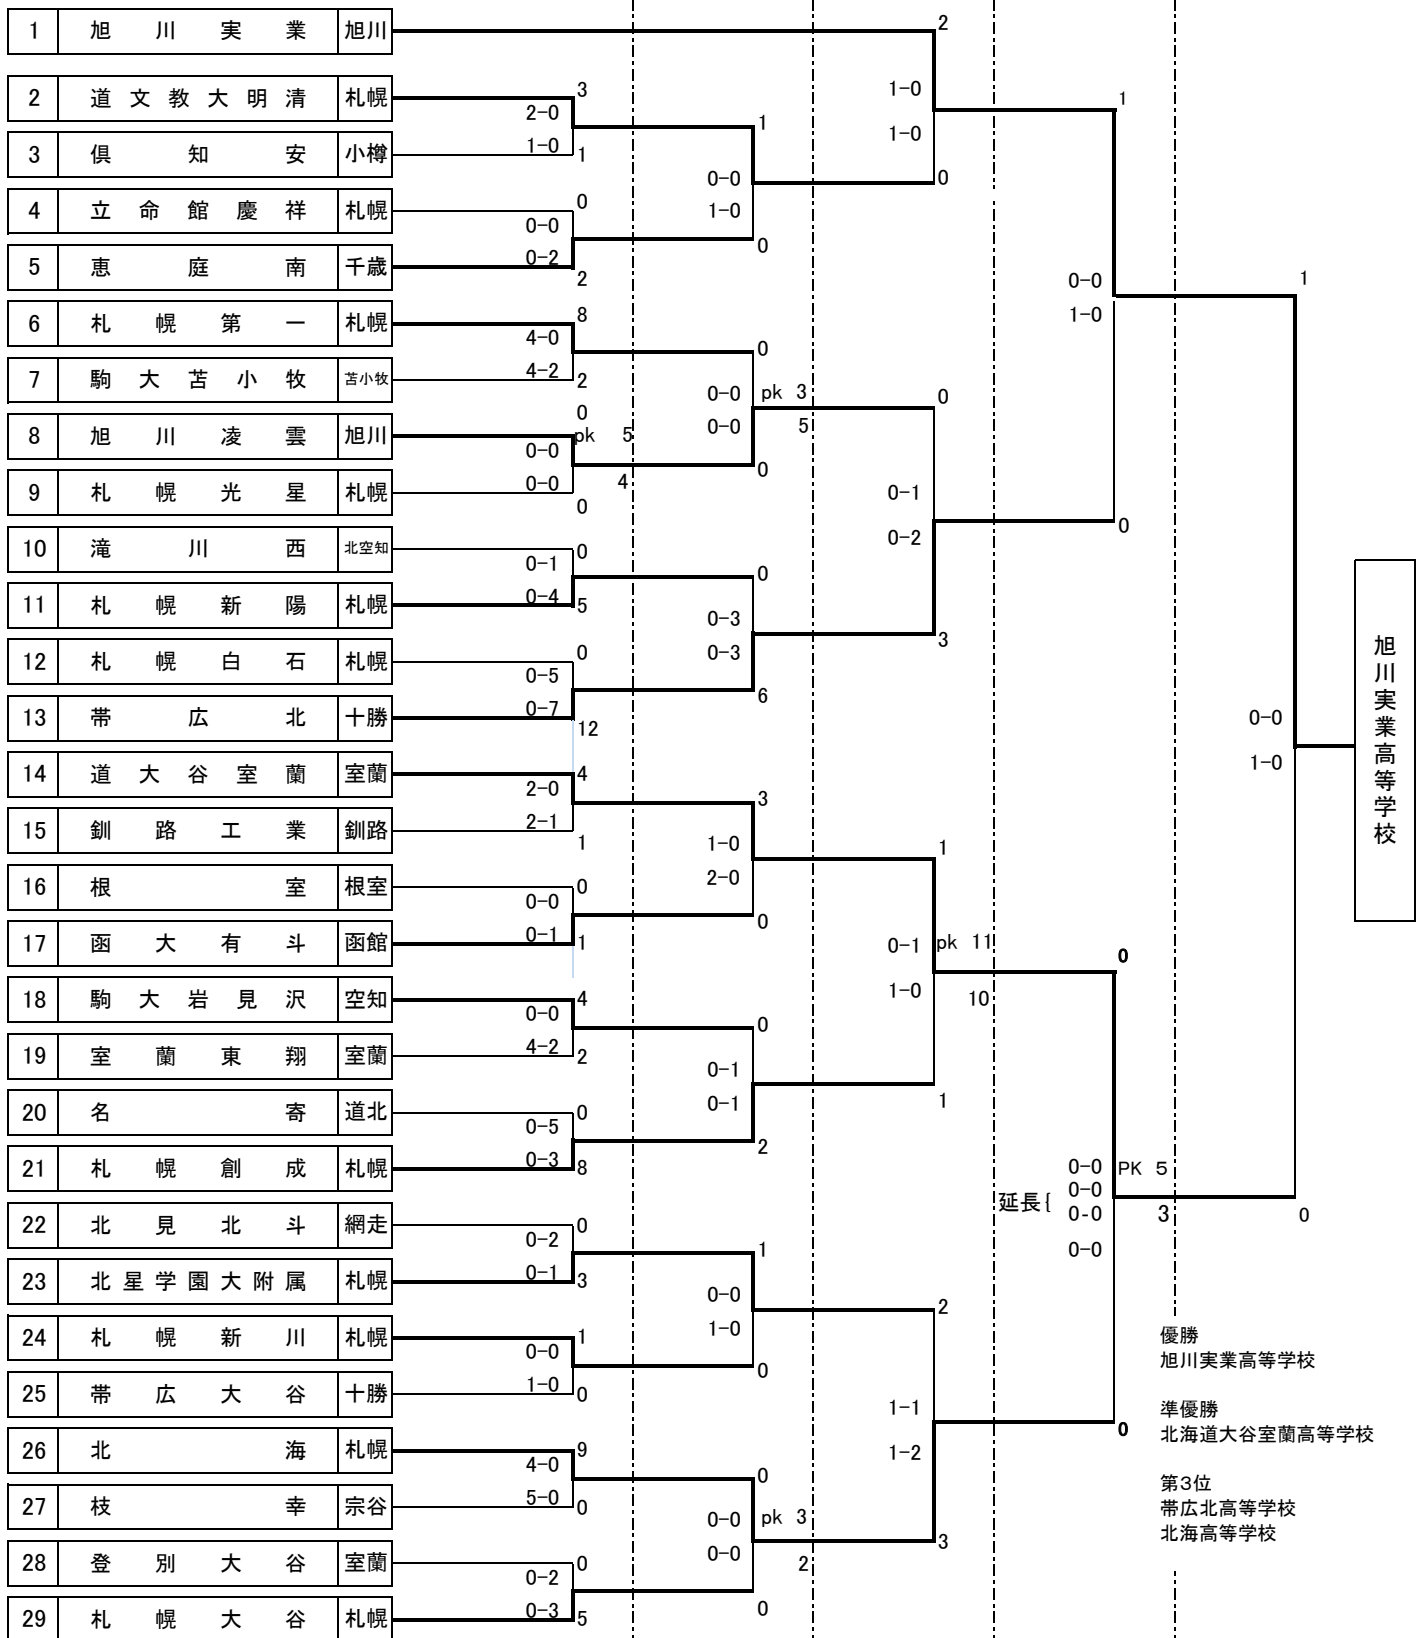

平成24年度 第91回 全国高等学校サッカー選手権大会 北海道大会

< 結 果 >

○会場 (1~3回戦) 札幌サッカーアミューズメントパーク天然芝グラウンド(A)
 札幌サッカーアミューズメントパーク人工芝グラウンド(B)
 札幌市東雁来公園 西グラウンド(C)
 札幌市東雁来公園 東グラウンド(D)
 札幌創成高等学校 サッカー場(E)
 札幌厚別公園競技場

10/20(土) 10/21(日) 10/22(月) 10/27(土) 10/28(日)