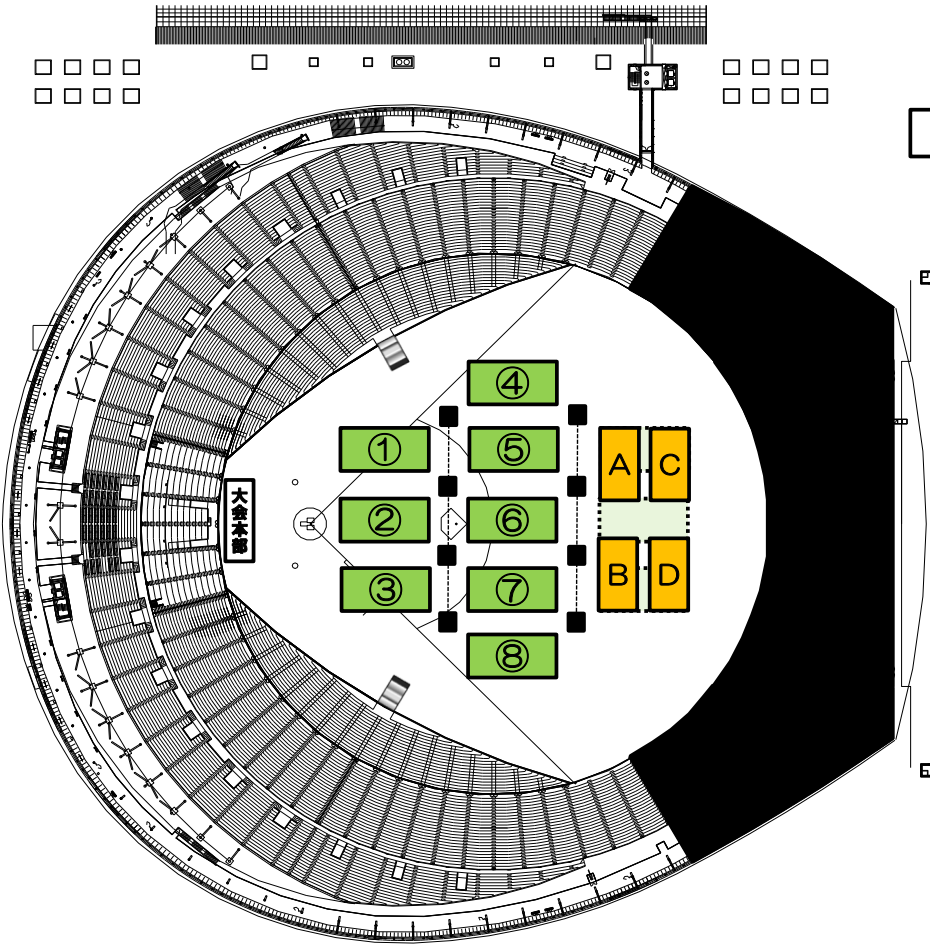

コート図面

1/14

3階平面図
(2FL+7000)
(野球)

10m 1/1000

1/21.22

3階平面図
(2FL+7000)
(野球)

10m 1/1000