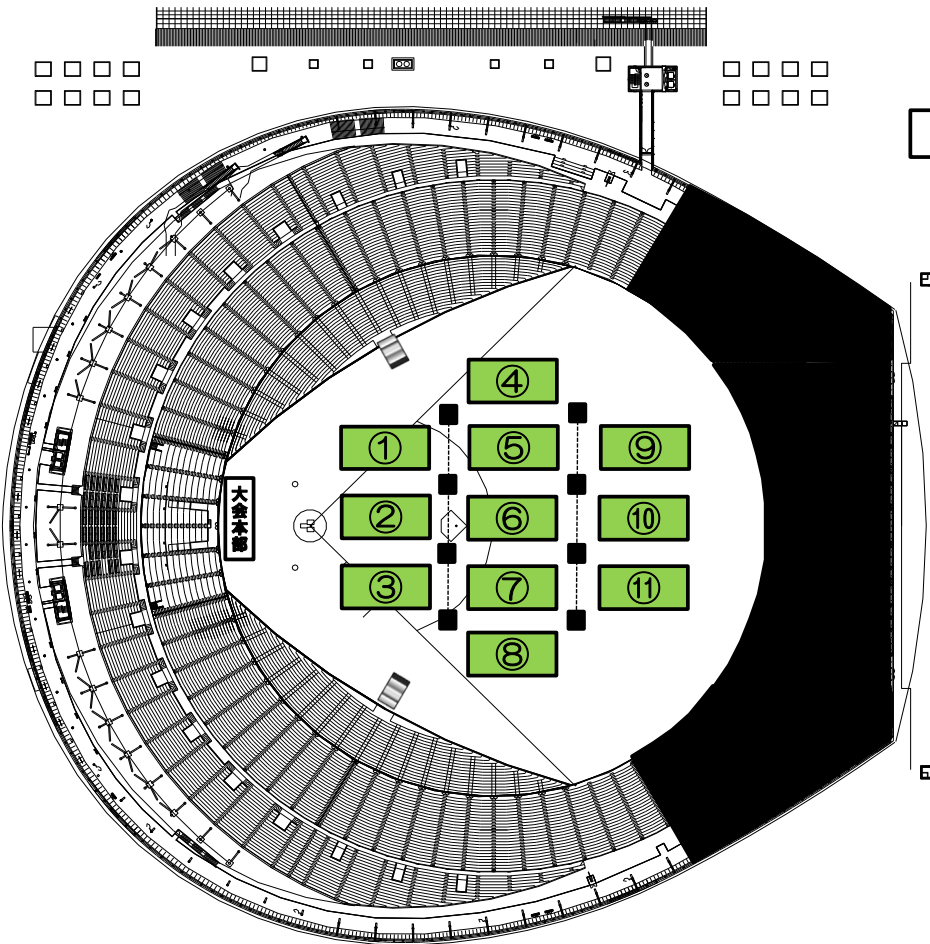

コート図面

1/14

3階平面図
(2FL+7000)
(野球)

10m 1/1000

1/21.22

3階平面図
(2FL+7000)
(野球)

10m 1/1000