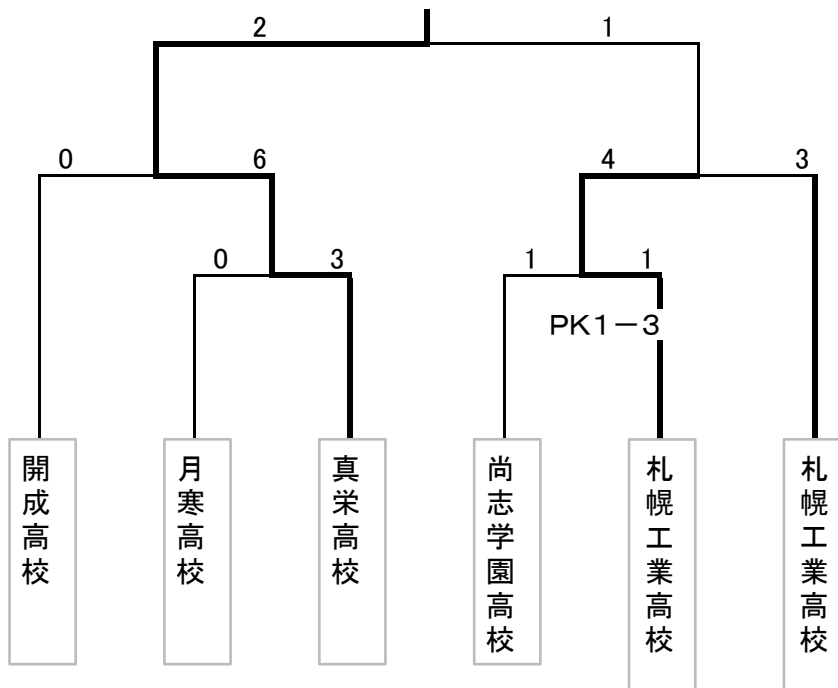

JFAファミリーフットサル フェスティバル2010 with KIRIN

高校の部 決勝トーナメント

優勝 真栄高校

優勝：札幌真栄高校