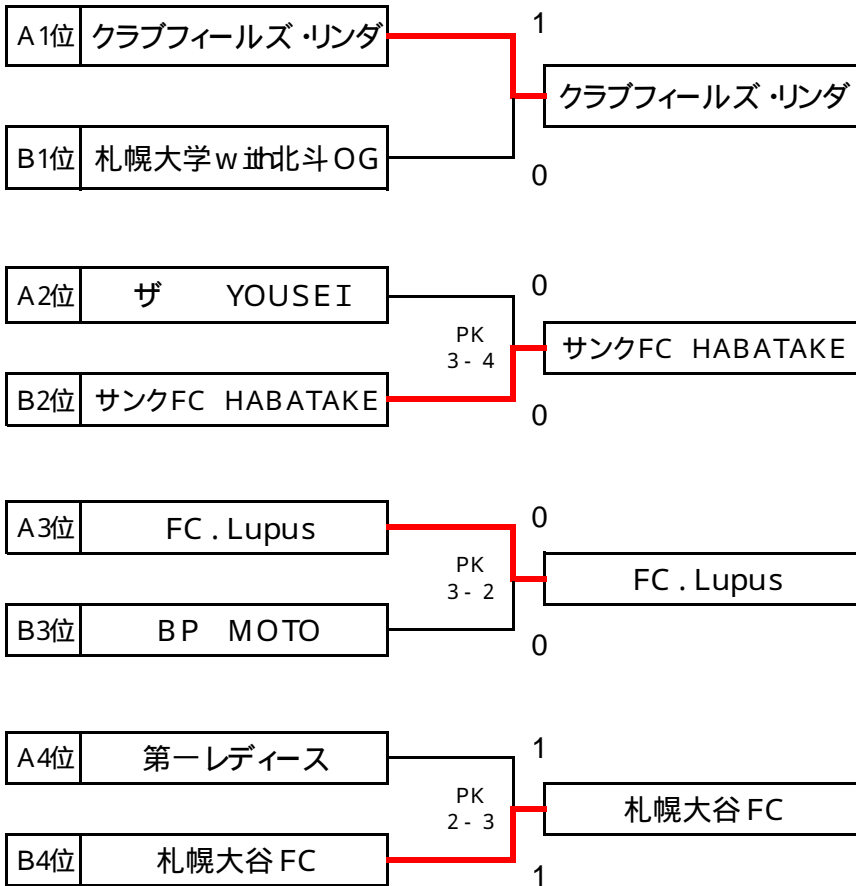

順位決定戦 【レディース部門】

【レディース部門】

優勝	クラブフィールズ・リンダ
準優勝	札幌大学w 辻北斗OG
3位	サンクFC HABATAKE