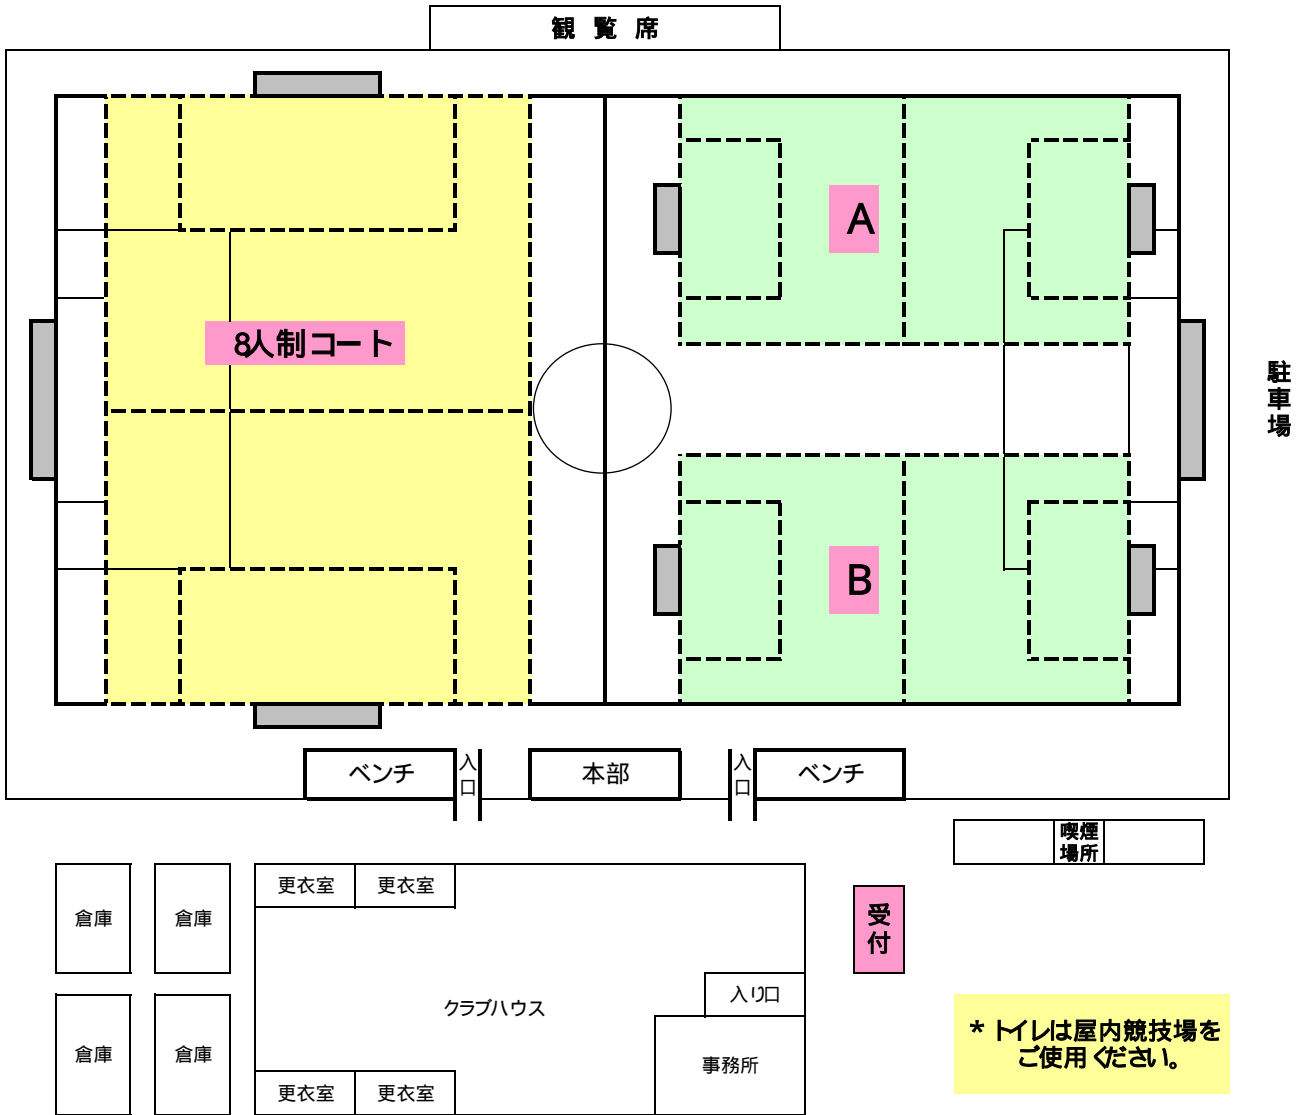

大会会場図 札幌サッカーアミューズメントパーク(天然芝)

\*雨天時 大会会場図 札幌サッカーアミューズメントパーク(屋内競技場)