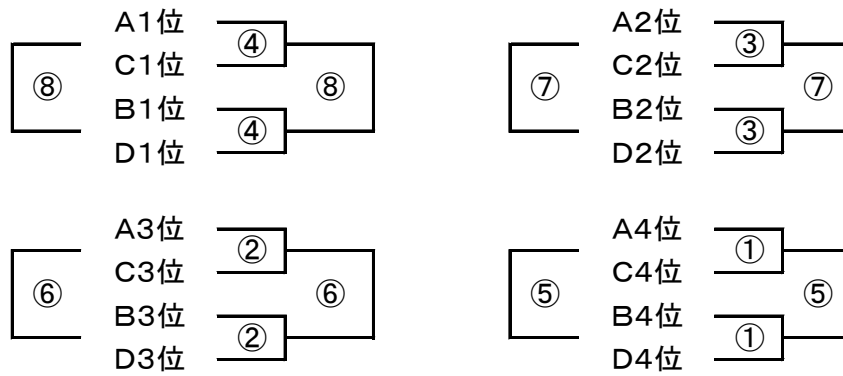

【第2日目】

4混合4ブロックリーグ戦(15-15)

A道央①	*			
B札幌①		*		
C道東①			*	
D道南①				*

I道央③	*			
J道東③		*		
K道南②			*	
L道北②				*

E道央②	*			
F道北①		*		
G道東②			*	
H札幌②				*

M道央④	*			
N道東④		*		
O道南③			*	
P道北③				*

第2日目 15-15	Aコート			Bコート		
9:00~	A道央①	-	B札幌①	C道東①	-	D道南①
9:35~	E道央②	-	F道北①	G道東②	-	H札幌②
10:10~	A道央①	-	C道東①	B札幌①	-	D道南①
10:45~	E道央②	-	G道東②	F道北①	-	H札幌②
11:20~	A道央①	-	D道南①	B札幌①	-	C道東①
11:55~12:30	E道央②	-	H札幌②	F道北①	-	G道東②
昼休憩						
14:30~	I道央③	-	J道東③	K道南②	-	L道北②
15:05~	M道央④	-	N道東④	O道南③	-	P道北③
15:40~	I道央③	-	K道南②	J道東③	-	L道北②
16:15~	M道央④	-	O道南③	N道東④	-	P道北③
16:50~	I道央③	-	L道北②	K道南②	-	J道東③
17:25~	M道央④	-	P道北③	O道南③	-	N道東④
18:00	終了					

第3日目

4地区チーム4ブロックトーナメント戦(15-15)

第3日目	Aコート			Bコート		
9:00~①	A4位	-	C4位	B4位	-	D4位
9:35~②	A3位	-	C3位	B3位	-	D3位
10:10~③	A2位	-	C2位	B2位	-	D2位
10:45~④	A1位	-	C1位	B1位	-	D1位
11:20~⑤	①勝ち	-	①勝ち	①負け	-	①負け
11:55~⑥	②勝ち	-	②勝ち	②負け	-	②負け
12:30~⑦	③勝ち	-	③勝ち	③負け	-	③負け
13:05~⑧	④勝ち	-	④勝ち	④負け	-	④負け
13:40~閉会式						