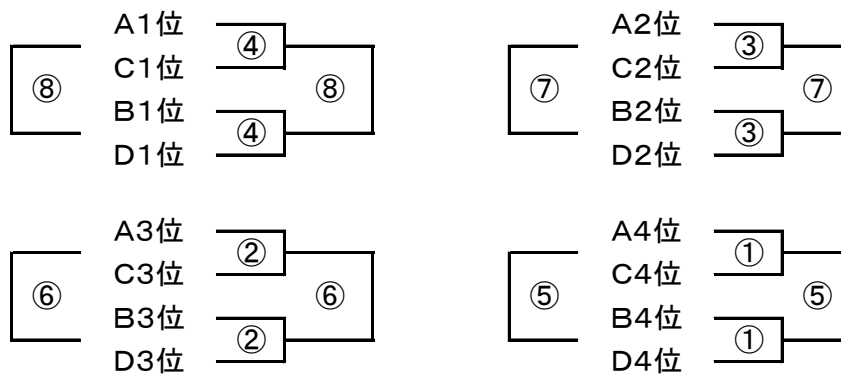

【第2日目】

4混合4ブロックリーグ戦(15-15)

A道央①	*			
B札幌①		*		
C道東①			*	
D道北①				*

I道央③	*			
J道東③		*		
K道南②			*	
L道北②				*

E道央②	*			
F道南①		*		
G道東②			*	
H札幌②				*

M道央④	*			
N道東④		*		
O道南③			*	
P道北③				*

第2日目	Aコート			Bコート		
15-15						
9:00~	A道央①	-	B札AB①	C道東①	-	D道北①
9:35~	E道央②	-	F道南①	G道東②	-	H札AB②
10:10~	A道央①	-	C道東①	B札AB①	-	D道北①
10:45~	E道央②	-	G道東②	F道南①	-	H札AB②
11:20~	A道央①	-	D道北①	B札AB①	-	C道東①
11:55~12:30	E道央②	-	H札AB②	F道南①	-	G道東②
	昼休憩					
14:30~	I道央③	-	J道東③	K道南②	-	L道北②
15:05~	M道央④	-	N道東④	O道南③	-	P道北③
15:40~	I道央③	-	K道南②	J道東③	-	L道北②
16:15~	M道央④	-	O道南③	N道東④	-	P道北③
16:50~	I道央③	-	L道北②	K道南②	-	J道東③
17:25~	M道央④	-	P道北③	O道南③	-	N道東④
18:00	終了					

第3日目

4地区チーム4ブロックトーナメント戦(15-15)

第3日目	Aコート			Bコート		
9:00~①	A4位	-	C4位	B4位	-	D4位
9:35~②	A3位	-	C3位	B3位	-	D3位
10:10~③	A2位	-	C2位	B2位	-	D2位
10:45~④	A1位	-	C1位	B1位	-	D1位
11:20~⑤	①勝ち	-	①勝ち	①負け	-	①負け
11:55~⑥	②勝ち	-	②勝ち	②負け	-	②負け
12:30~⑦	③勝ち	-	③勝ち	③負け	-	③負け
13:05~⑧	④勝ち	-	④勝ち	④負け	-	④負け
13:40~閉会式						